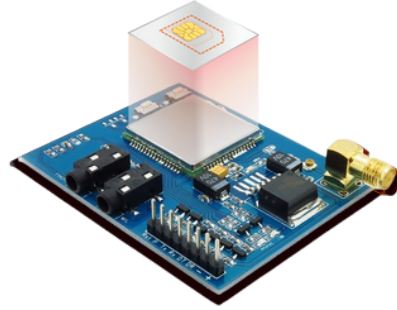

O QUE É O SOFTSIM?

O Soft Sim é uma tecnologia que dispensa o uso do Sim Card tradicional, é um chip vinculado diretamente no IMEI do Aparelho Gps.

Vantagens:

- ✓ Chip Conecta em 2G, 3G e 4G.
- ✓ Não queima o chip
- ✓ Redução de Custos de Logística
- ✓ Maior Agilidade na Ativação

O SOFTSIM É SEGURO?

O Softsim possui várias camadas de criptografia complexas, tendo uma cadeia de confiança impenetrável e um ambiente de execução seguro, com armazenamento em nuvem, garantindo uma integridade muito confiável.